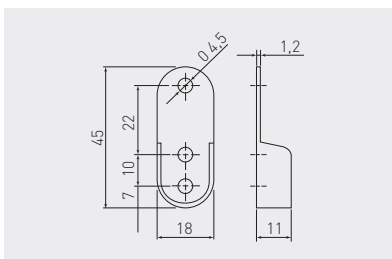

Mocowanie RDR do drążka owalnego
RDR mounting bracket for oval wardrobe rail
Крепление RDR для овальной трубы

MR-RDR0-0000

chrom / chrome / хром

stal / steel / сталь

Uchwyt WP-28 do rury owalnej
WP-28 angle bracket for oval rail
Крепление дистанционное для овальной трубы