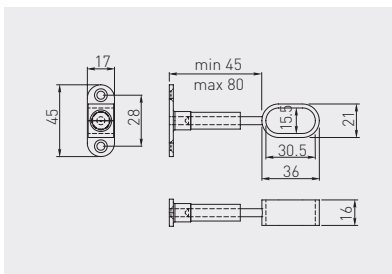

Mocowanie RDR do drążka owalnego
RDR mounting bracket for oval wardrobe rail
Крепление RDR для овальной трубы

MR-RDR0-0000

chrom / chrome / хром

stal / steel / сталь

Uchwyt WP-28 do rury owalnej
WP-28 angle bracket for oval rail
Крепление дистанционное для овальной трубы

MR-WP-028-01

chrom / chrome / хром

ZnAl